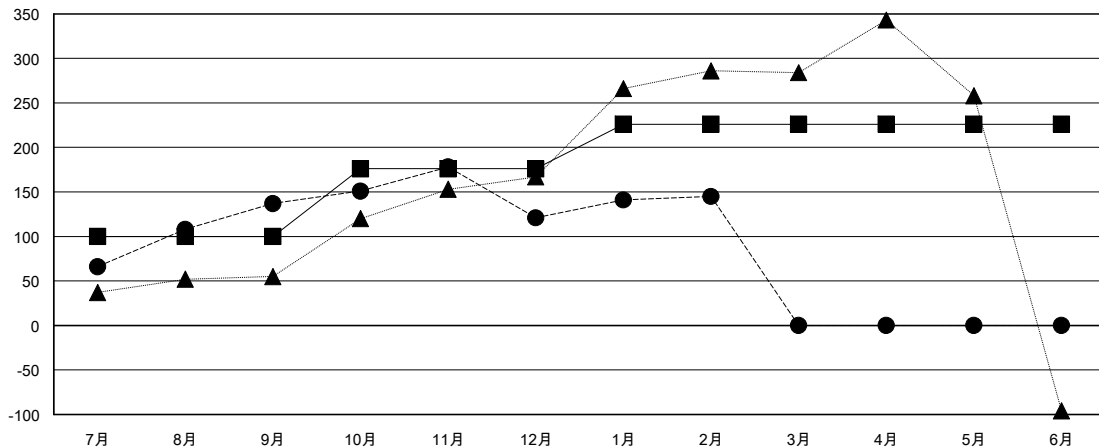

MONTHLY MEMBERSHIP PROGRESS REPORT

District 336 A

Results as of: 2/28/2017

GMT: Masayoshi Maruyama

地域 JAPAN

GMT会則地域

クラブ			
結果: 2016-2017			
四半期	新クラブ目標	新クラブ	解散クラブ
7月/8月/9月	0	1	0
10月/11月/12月	1	0	0
1月/2月/3月	0	0	0
4月/5月/6月	0	0	0

名			
結果: 2016-2017			
四半期	新会員 (再入会と転入を含めない) 純増目標	新会員 (再入会と転入を含めない) 実際	退会者 (転籍を含む) 実際
7月/8月/9月	100	246	109
10月/11月/12月	76	114	130
1月/2月/3月	50	81	57
4月/5月/6月	0	0	0

新クラブ目標及び実績累計

会員目標及び実績累計

解散クラブ: 0	118 CLUBS OF 147 一名以上の新会員を登録	男女別
退会者	会員累計データを見るには、ここをクリック ク	男性 4,748 (75.82%)
物故会員 20		女性 1,514 (24.18%)
クラブ解散 0	世帯主/家族会員合計 2,012	
その他 276	国際会費半額の家族会員 1,116	
合計 296		